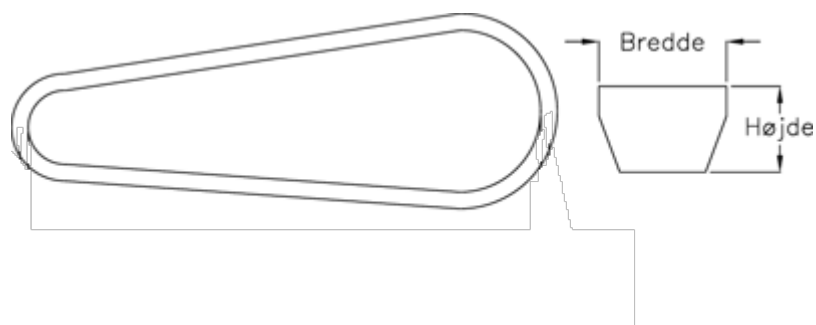

Varenummer: 601962661750
Beskrivelse: Gates kilerem SPB 1750 Ld 1750
DELTA NARROW

Mål

Bredde = 16
Højde = 13
Middellængde = 1750